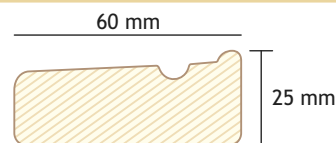

PETIT

Tillval: Inga tillval

PETIT
dimensioner:

Storlekar: 20 - 100 cm / 1 cm intervall.

MOYEN

Tillval:

Ramen kan beställas med tvärså, eller kryss vilka är infällda i ramen.

MOYEN
dimensioner:

Storlekar: 30 - 150 cm / 1 cm intervall.

Tvärsålmaterialet är 18 x 50 mm i tvärsnitt.

GRAND

Tillval:

Ramen kan beställas med tvärså, dubbel tvärså, kryss eller dubbelt kryss vilka är infällda i ramen.

GRAND
dimensioner:

Storlekar: 40 - 400 cm / 1 cm intervall.

Tvärsålmaterialet är 20 x 60 mm i tvärsnitt.