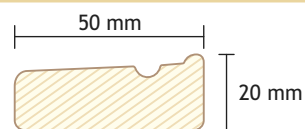

SWEDFRAME®

Det naturliga valet för professionella

KILRAMSSERIE 2012

Design:

Den unika designen är skyddad i EU med RCD No. 001977414 - 0001.

Märket för
ansvarfullt skogsbruk
FSC® C110407

Miljö:

Samtliga kilramar tillverkas av 100% certifierat virke enligt FSC och Rainforest Alliance krav för ett ansvarfullt skogsbruk.

PETIT

Tillval: Inga tillval

PETIT
dimensioner:

Storlekar: 20 - 100 cm / 1 cm intervall.

MOYEN

Tillval:

Ramen kan beställas med tvärså, eller kryss vilka är infällda i ramen.

MOYEN
dimensioner:

Storlekar: 30 - 150 cm / 1 cm intervall.

Tvärsålmaterialet är 18 x 50 mm i tvärsnitt.

GRAND

Tillval:

Ramen kan beställas med tvärså, dubbel tvärså, kryss eller dubbelt kryss vilka är infällda i ramen.

GRAND
dimensioner:

Storlekar: 40 - 400 cm / 1 cm intervall.

Tvärsålmaterialet är 20 x 60 mm i tvärsnitt.