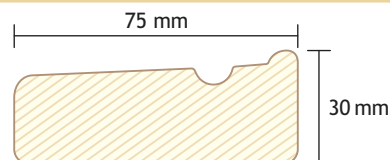

PETIT

Tillval: Inga tillval

PETIT
dimensioner:

Storlekar: 20 - 100 cm / 1 cm intervall.

MOYEN

Tillval:

Ramen kan beställas med tvärså, eller kryss vilka är infällda i ramen.

MOYEN
dimensioner:

Storlekar: 30 - 150 cm / 1 cm intervall.

Tvärsålmaterialet är 18 x 50 mm i tvärsnitt.

GRAND

Tillval:

Ramen kan beställas med tvärså, dubbel tvärså, kryss eller dubbelt kryss vilka är infällda i ramen.

GRAND
dimensioner:

Storlekar: 40 - 400 cm / 1 cm intervall.

Tvärsålmaterialet är 20 x 60 mm i tvärsnitt.